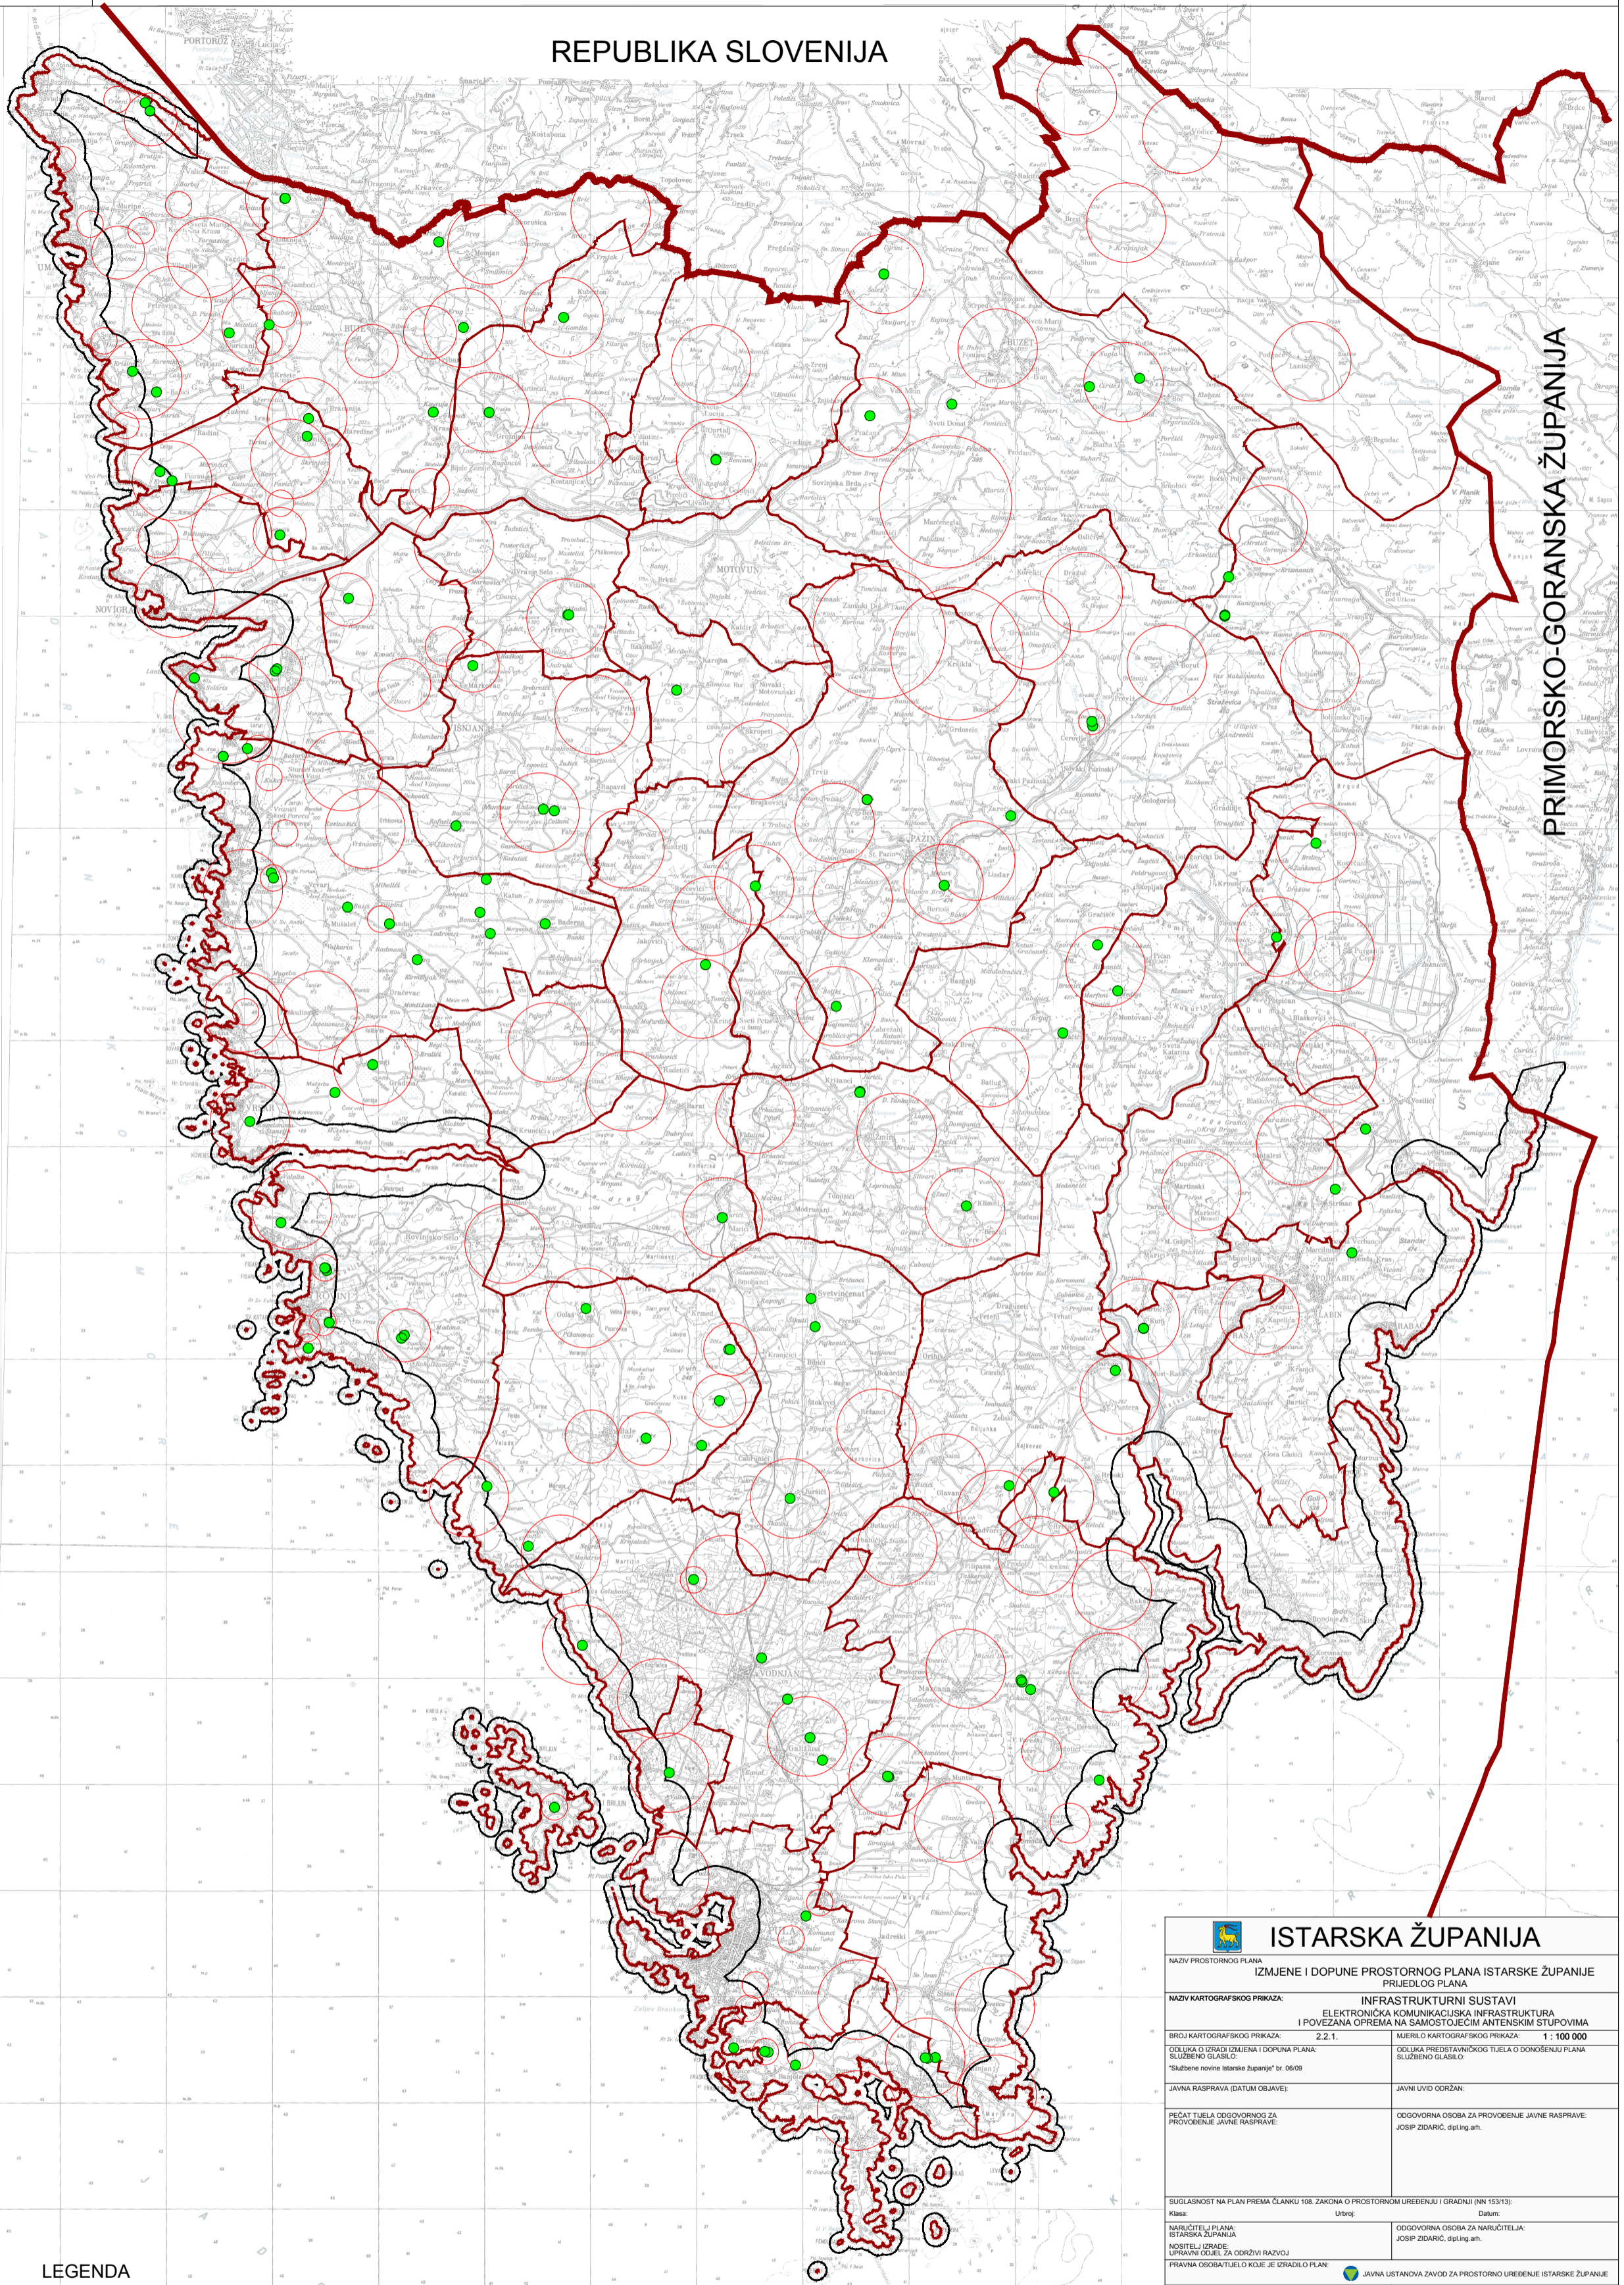

PROSTORNI PLAN ISTARSKÉ ŽUPANIJE PIANO TERRITORIALE DELLA REGIONE ISTRIANA

REPUBLIKA SLOVENIJA

LEGENDA

TERITORIJALNE, STATISTIČKE I OSTALE GRANICE

- DRŽAVNA GRANICA
- ŽUPANIJSKA GRANICA
- OPĆINSKA I GRADSKA GRANICA
- ZAŠTIĆENO OBALNO PODRUČJE MORĀ

ELEKTRONIČKA KOMUNIKACIJSKA INFRASTRUKTURA I DRUGA POVEZANA OPREMA NA SAMOSTOJECIM ANTENSKIM STUPOVIMA

- LOKACIJE ZATEČENIH ANTENSKIH STUPOVA
- PLANIRANE ELEKTRONIČKE KOMUNIKACIJSKE ZONE unutar radijusa od 500 m, 750 m, 1000 m, 1500 m, 2000 m ili 2500 m